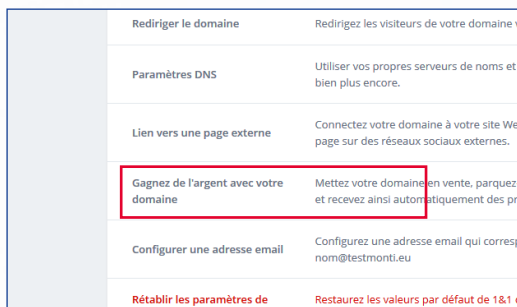

3. Cliquez sur Gagnez de l'argent avec votre domaine.