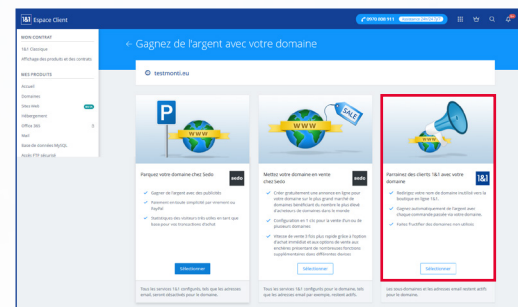

4. Sélectionnez Parrainez des clients 1&1 avec votre domaine.