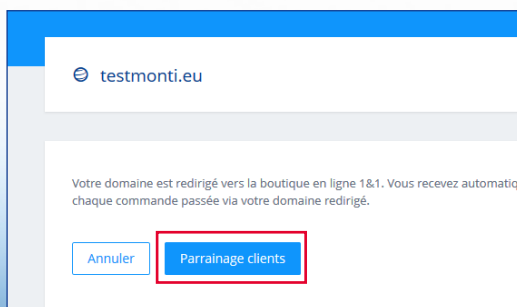

5. Cliquez ensuite sur le bouton Parrainage clients.